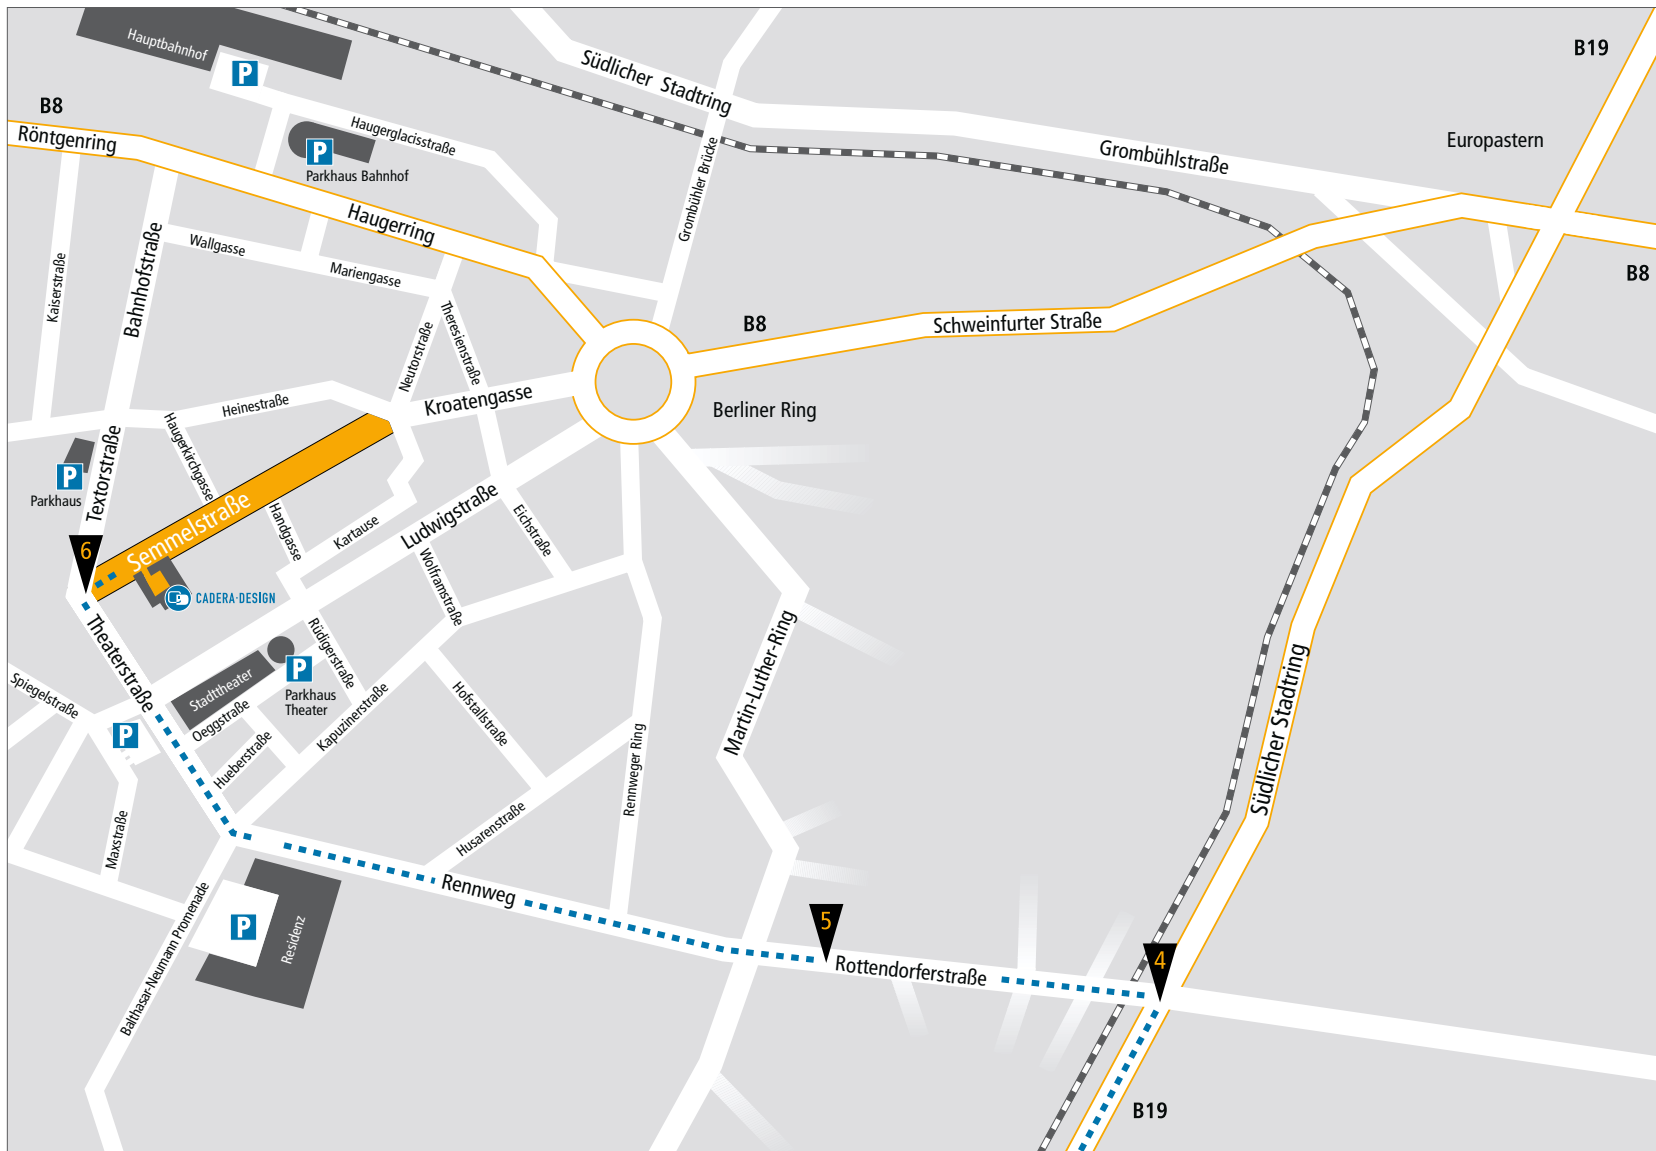

A81 Kommend von Singen, Stuttgart, Heilbronn:

- 1 Am Autobahndreieck Würzburg-West auf die A3 Richtung Würzburg wechseln.
- 2 Bei der Ausfahrt Würzburg-Heidingsfeld die Autobahn verlassen und auf die B19 Richtung Würzburg abbiegen.
- 3 Auf der linken Spur bleiben und der B19 folgen.

Semmelstraße 12-14
97070 Würzburg
Tel: 09 31 / 460 66-0
Fax: 09 31 / 460 66-33
info@caderadesign.de
<http://www.caderadesign.de>

- 4 An der 2. Ampel links über die Bahn-
gleise in die Rottendorferstraße ab-
biegen.
- 5 Der Rottendorferstraße Richtung
Stadttheater folgen.
- 6 Nach dem Stadttheater die
2. Straße rechts in die Semmelstraße
abbiegen.