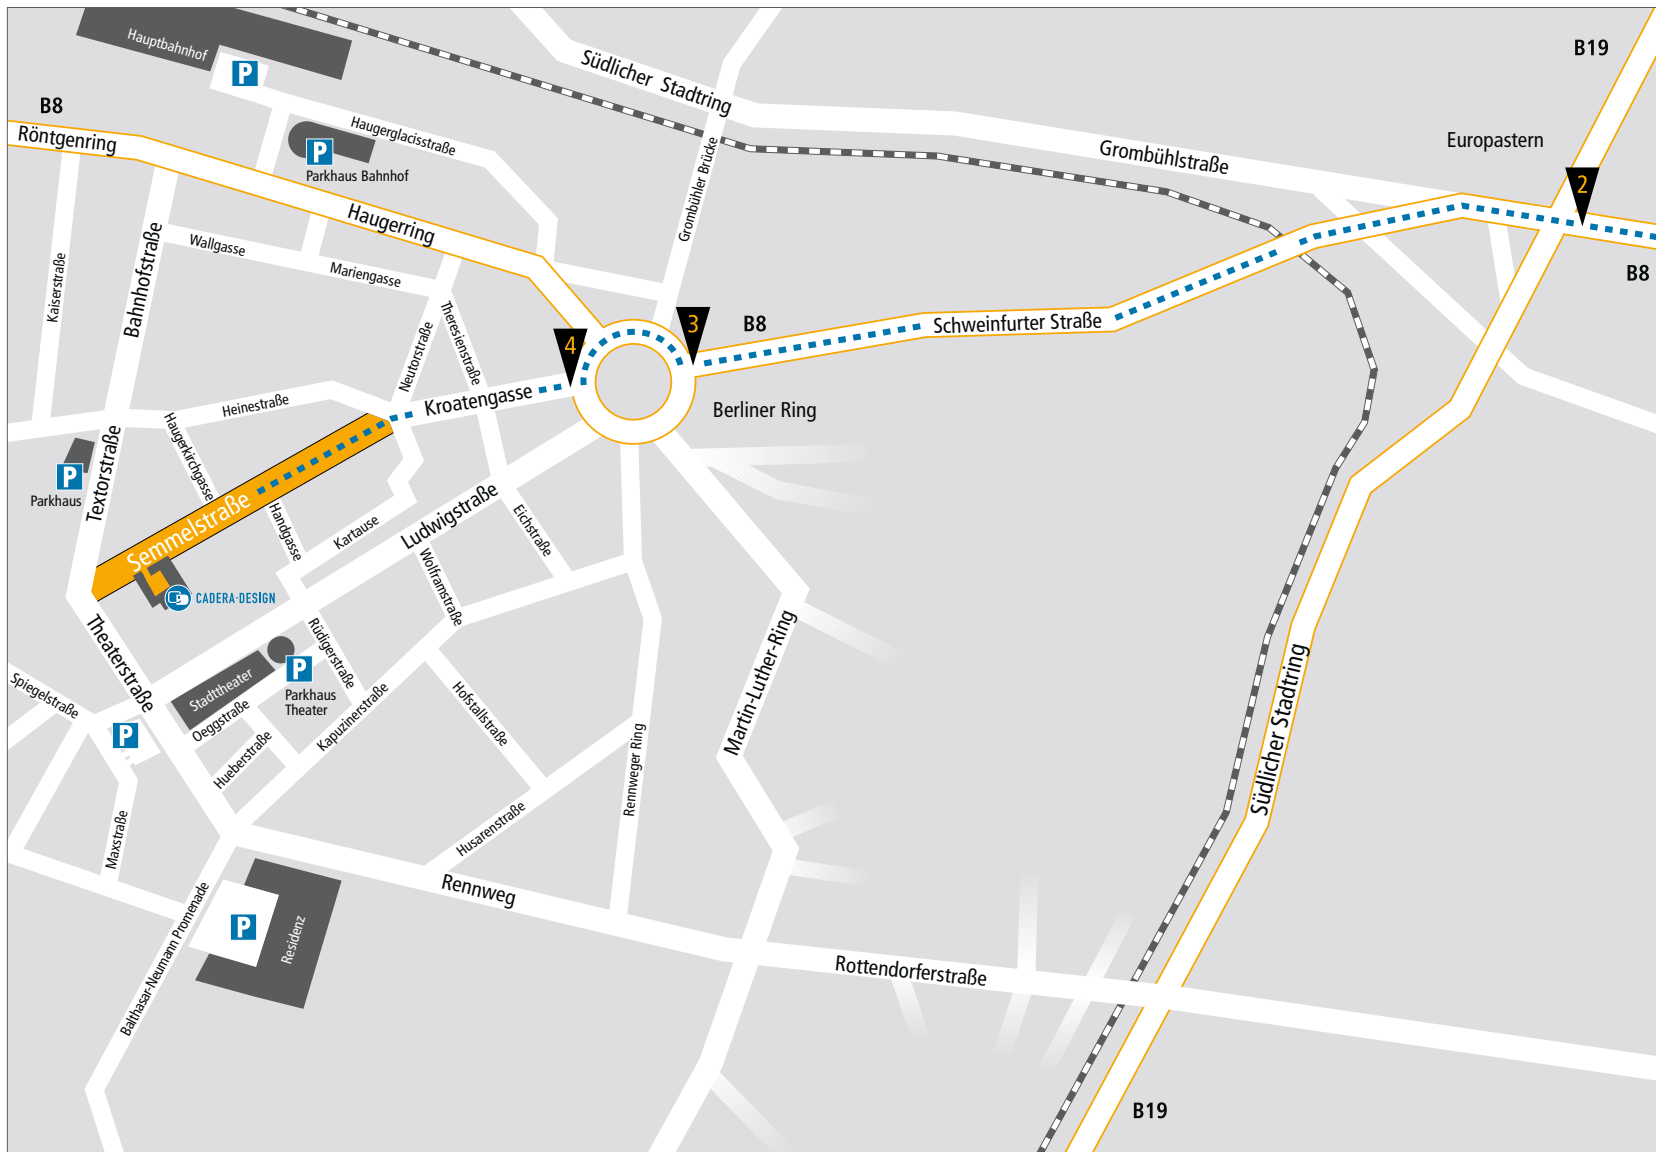

A3 Kommend von Passau, Regensburg, Nürnberg:

1 Bei der Ausfahrt Rottendorf die
Autobahn verlassen und der B8 bis
zur Ampel folgen.

Semmelstraße 12-14
97070 Würzburg
Tel: 09 31 / 460 66-0
Fax: 09 31 / 460 66-33
info@caderadesign.de
<http://www.caderadesign.de>

- 2 Vor der Ampel in die 2. Spur von links, Richtung Stadtmitte / Hauptbahnhof einordnen und auf der B8 bleiben.
- 3 Auf der linken Spur in den Ringverkehr fahren.
- 4 An der 3. Ausfahrt in die Kroatengasse abbiegen.