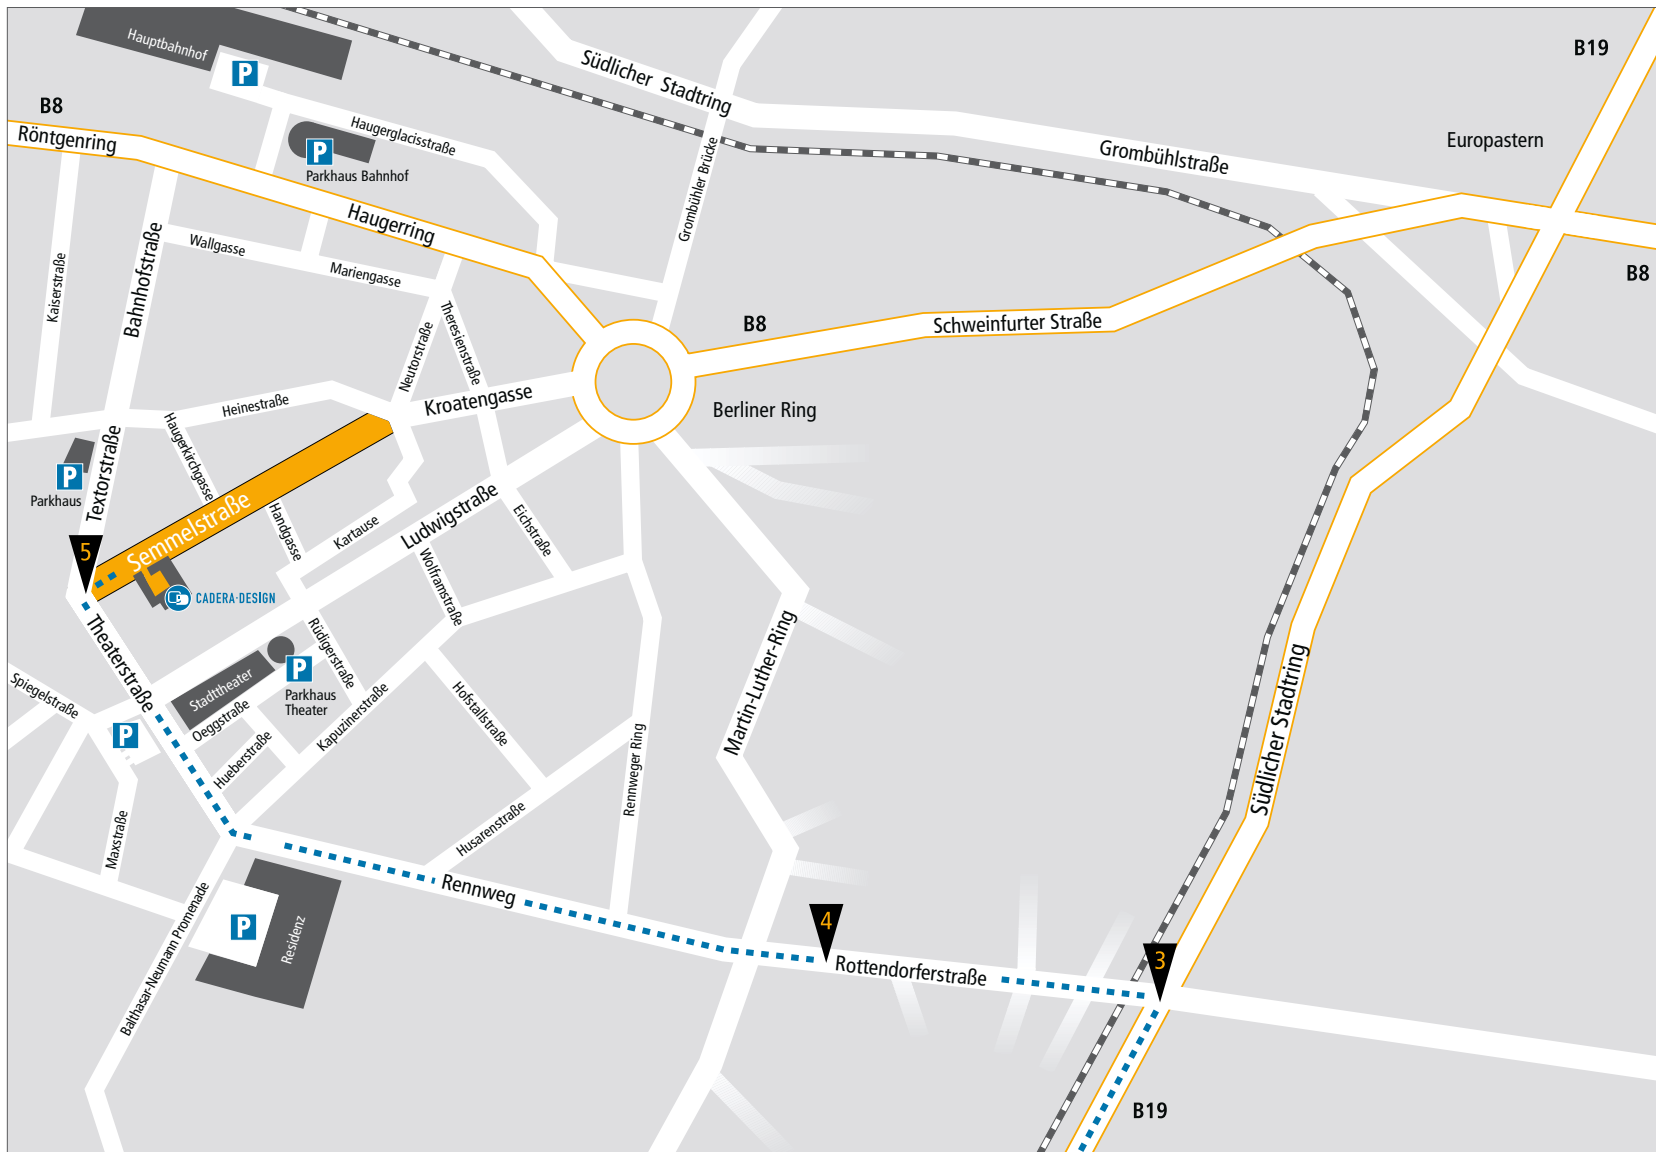

A3 Kommend von Köln, Frankfurt:

1 Bei der Ausfahrt Würzburg-Heidingsfeld die Autobahn verlassen und auf die B19 Richtung Würzburg abbiegen.

2 Auf der linken Spur bleiben und der B19 folgen.

Semmelstraße 12-14
97070 Würzburg
Tel: 09 31 / 460 66-0
Fax: 09 31 / 460 66-33
info@caderadesign.de
<http://www.caderadesign.de>

- 3 An der 2. Ampel links über die Bahn-
gleise, in die Rottendorferstraße ab-
biegen.
- 4 Der Rottendorferstraße Richtung
Zentrum/Stadttheater folgen.
- 5 Nach dem Stadttheater die
2. Straße rechts in die Semmelstraße
einbiegen.