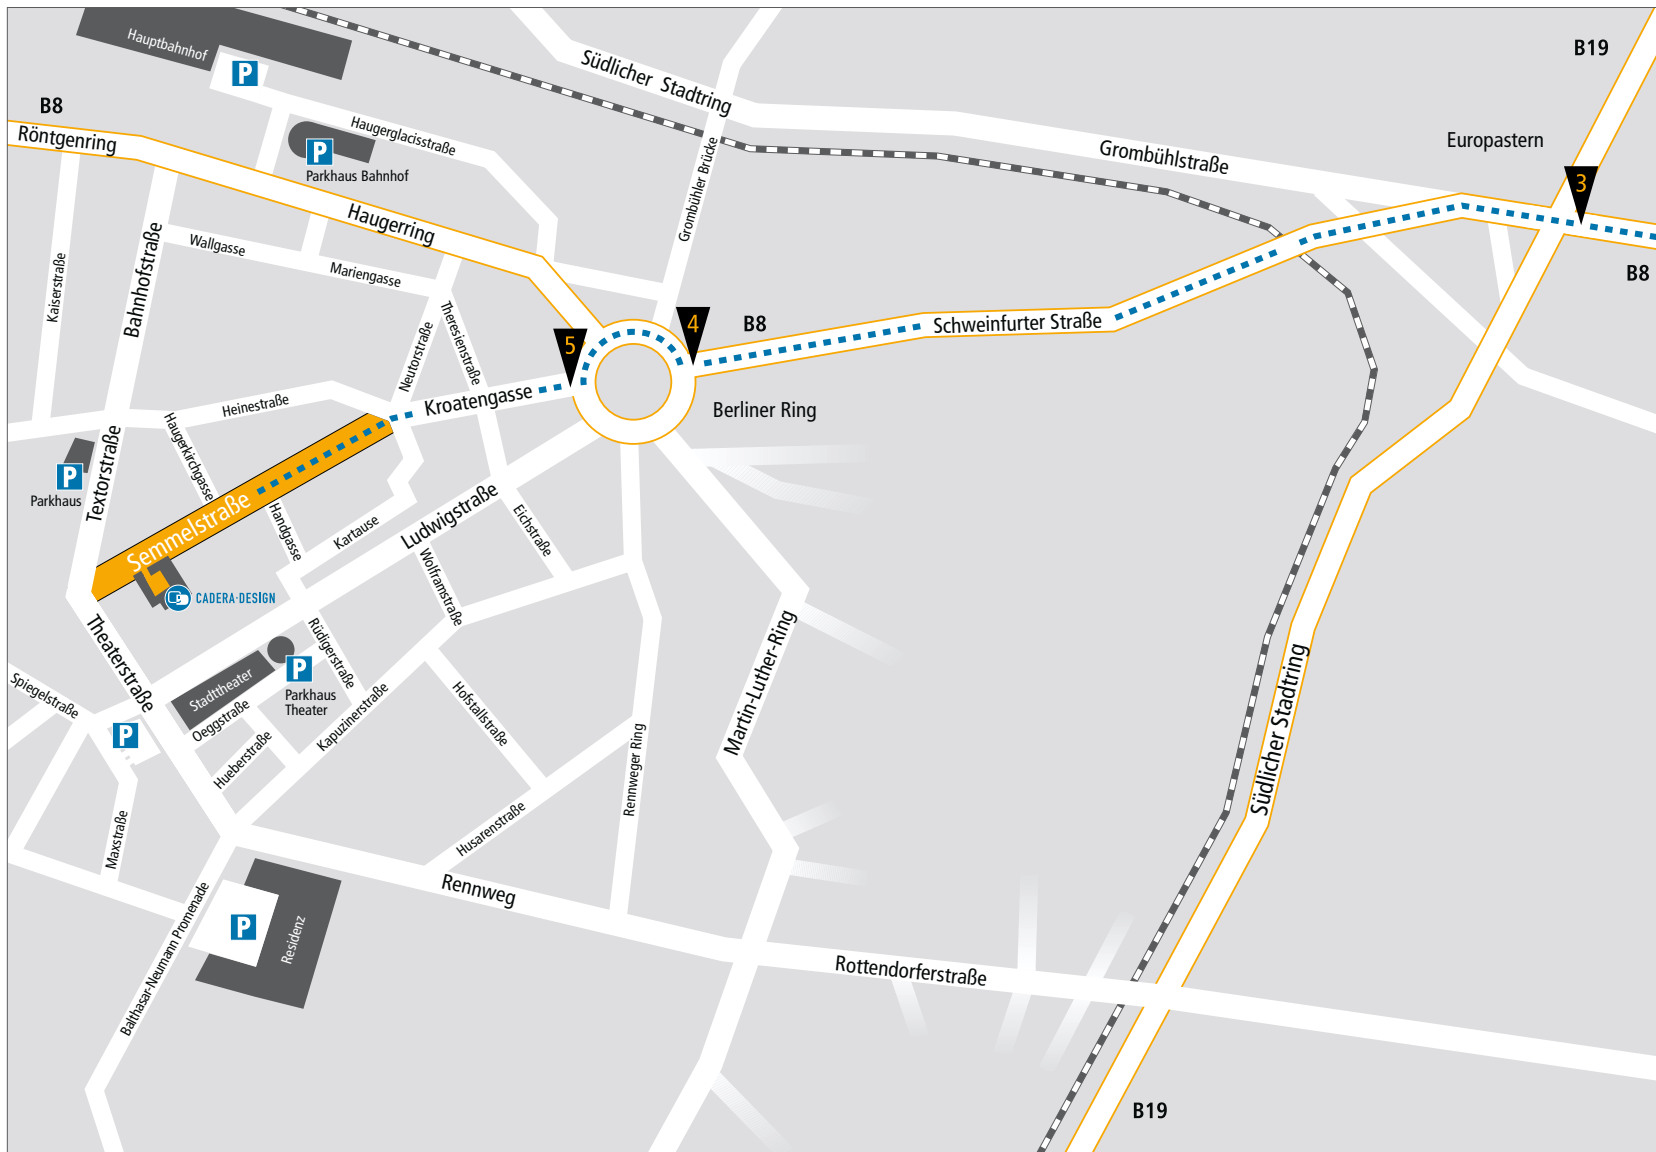

**A7** Kommend von Füssen, Kempten, Feuchtwangen:

- 1 Am Biebelrieder Kreuz auf die A3 Richtung Würzburg wechseln.
- 2 Bei der Ausfahrt Rottendorf die Autobahn verlassen und auf die B8 Richtung Würzburg abbiegen.

Semmelstraße 12-14  
97070 Würzburg  
Tel: 09 31 / 460 66-0  
Fax: 09 31 / 460 66-33  
info@caderadesign.de  
<http://www.caderadesign.de>

- 3 Vor der Ampel in die 2. Spur von links, Richtung Stadtmitte / Hauptbahnhof einordnen und auf der B8 bleiben.
- 4 Auf der linken Spur in den Ringverkehr fahren.
- 5 An der 3. Ausfahrt in die Kroatengasse abbiegen.